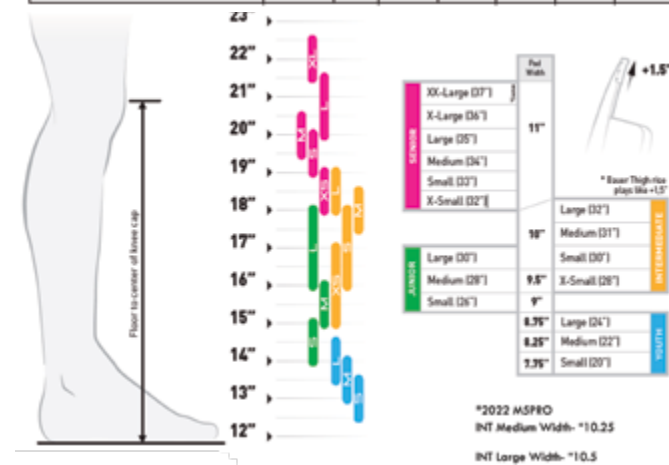

FOOT SIZE	JUNIOR					INTERMEDIATE					SENIOR														
	1	1.5	2	2.5	3	3.5	4	4.5	5	5.5	6	6.5	7	7.5	8	8.5	9	9.5	10	10.5	11	11.5	12	12.5	13
33.5	34	35	35.5	36	36.5	37.5	38	38.5	39	40.5	41	42	42.5	43	44	44.5	45	45.5	46	47	47.5	48			
PRO / ELITE VERTICAL EDGE HOLDER	FIT 1					4 4 5 5 6 6 7 7 8 8 9 9 10 10 11 11 12																			
	FIT 2					4 4 5 5 6 6 7 7 8 8 9 9 10 10 11 11 12																			
	FIT 3					4 4 5 6 6 7 7 8 8 9 9 10 10 11* 11* 12* 12*																			
GSX VERTICAL EDGE HOLDER	D					1 1 2 2 3 3 4 4 5 5 6 6 7 7 8 8 9 9 10 10 11 11 12 12																			
	EE					1 1 2 2 3 3 4 4 5 5 6 7 7 8 8 9 9 10 10 11 11 12 12 12																			
KONEKT VERTICAL EDGE HOLDER													7 7 8 8 9 9 10 10 11 11 12 12 12												

RUNNER SIZES ARE MATCHING HOLDERS
*PRO FIT 3 NOT AVAILABLE IN SIZE 11 AND 12

		Choisir son plastron										
		ENFANT		JUNIOR		INTERMÉDIAIRE			SENIOR			
SIZE		S/M	L/XL	S/M	L/XL	S	M	L	S	M	L	XL
AGE		5-7	6-8	8-10	9-11	11-12	12-13	13-14	13+	14+	15+	15+
POIDS	kg	18 24	21 26	25 31	28 36	35 41	40 45	44 59	45 68	59 77	68 84	82+
TAILLE	m	1.04 1.19	1.12 1.27	1.24 1.42	1.40 1.58	1.47 1.57	1.55 1.65	1.63 1.70	1.65 1.75	1.70 1.80	1.75 1.85	1.80+

		Choisir sa culotte										
		ENFANT		JUNIOR		INTERMÉDIAIRE			SENIOR			
SIZE		S/M	L/XL	S/M	L/XL	S	M	L	S	M	L	XL
AGE		5-7	6-8	8-10	9-11	11-12	12-13	13-14	13+	14+	15+	15+
POIDS	kg	18 24	21 26	25 31	28 36	35 41	40 45	44 59	45 68	59 77	68 84	82+
TAILLE	m	1.04 1.19	1.12 1.27	1.24 1.42	1.40 1.58	1.47 1.57	1.55 1.65	1.63 1.70	1.65 1.75	1.70 1.80	1.75 1.85	1.80+
TOUR DE TAILLE	cm	31 36	33 38	36 44	38 46	44 71	49 74	74 81	74 86	81 91	86 97	95+

Grille	BAUER GRW SS SR	BAUER GRW SS JR	BAUER GRW CS SR	BAUER GRW CS JR	RPCCE2 SR	RPNME SR
Masque						
BAUER 960 S, M, L	●					
BAUER 930 S-M, M-L	●		●			
BAUER 930 JR, YTH		●		●		
NME VTX Fit 1, 2, 3					●	●