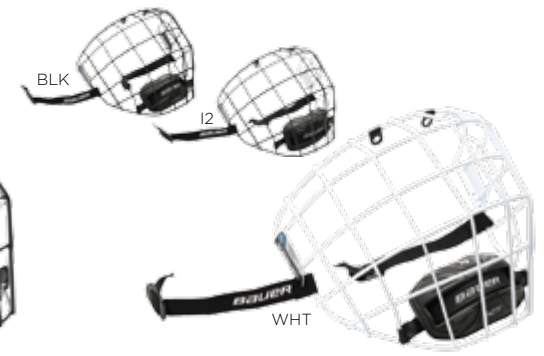

Grille Bauer II
Grille [1061821] XS, S, M, L

.....
89€95