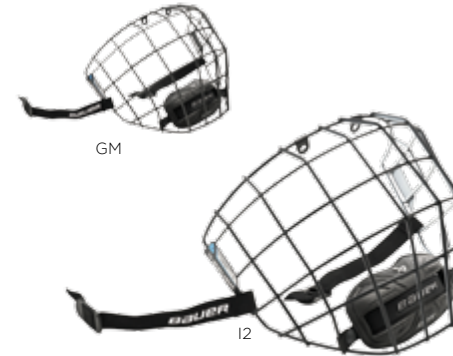

Grille Bauer III
Grille [1061820] S, M, L

.....
129€95